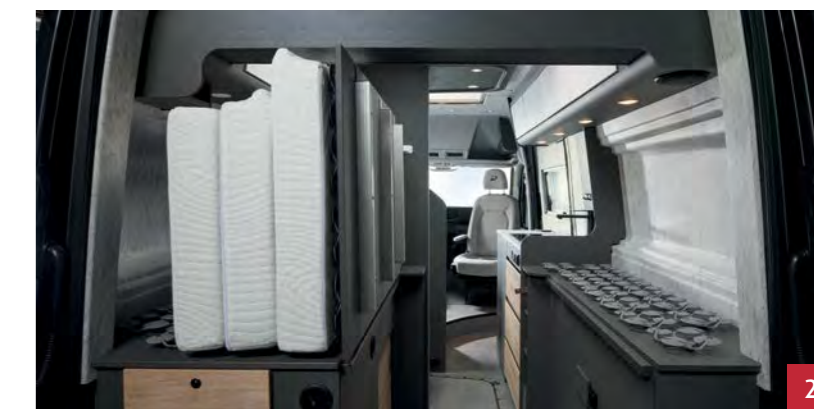

Hemelbed op wielen.

Met een extra grote matras van 2,00 x 1,40 m biedt de Globetrail heerlijk slaapcomfort voor twee personen. Het systeem met schotelveren biedt comfortabele ondersteuning voor de wervelkolom.

1. 1 Diverse opbergvakken en verlichting op de juiste plaats creëren een aangename sfeer.
2. 2 Het bed kan gemakkelijk omgebouwd worden tot een grote opbergruimte zonder monteren of verwijderen van rails of frames.