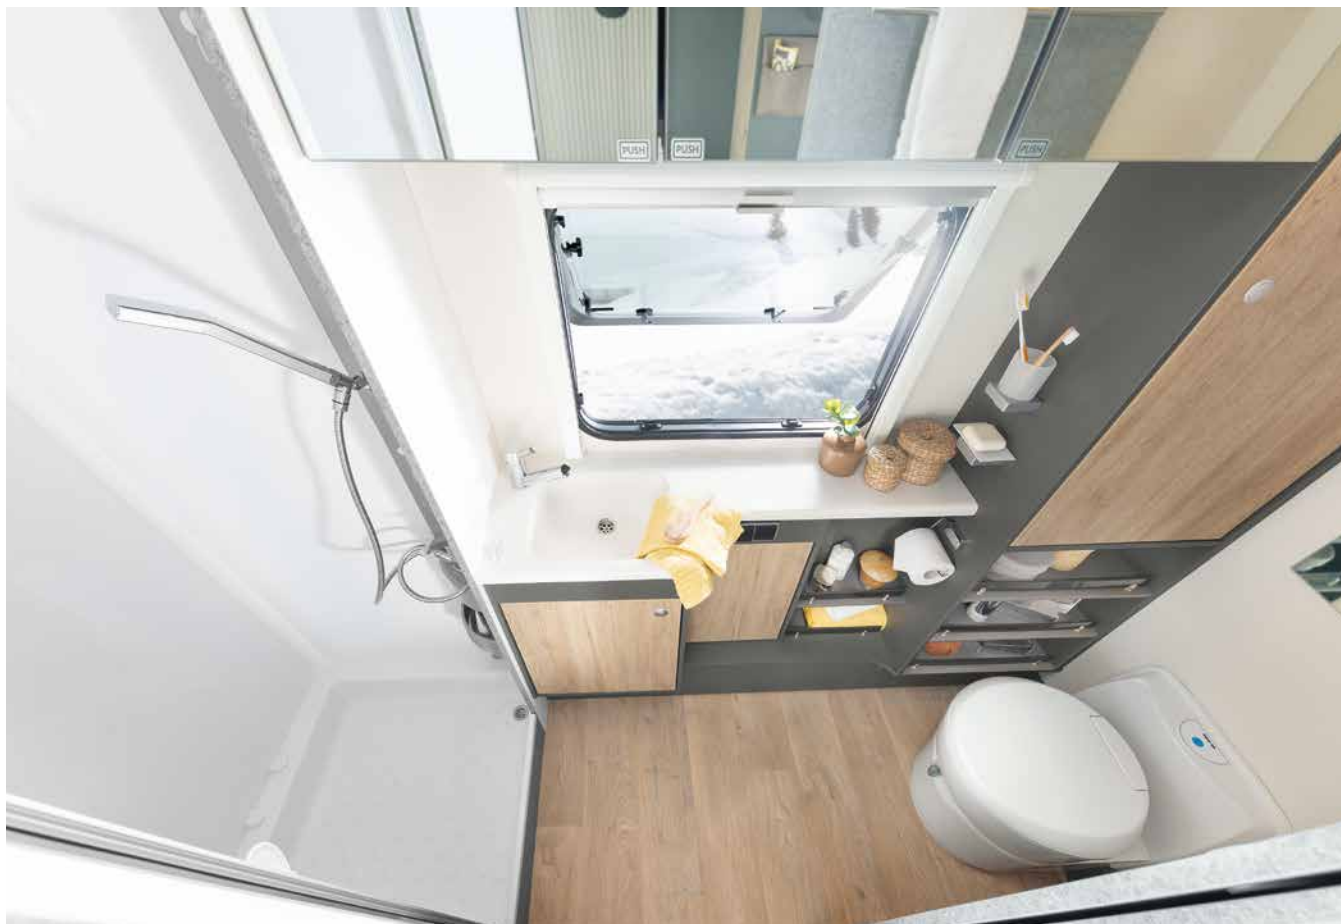

WONEN

Reizen in een stijlvolle caravan

Design ontmoet charme: het stijlvolle dressoir is standaard aan boord in de Beduin Scandinavia (optionele 32" tv met tv-lift mogelijk) • 550 SE | Amposta

Stijlvolle bekleding en indirecte verlichting creëren een bijzonder aangename sfeer • 550 SE | Amposta

SANITAIR

Royaal badderen

Een badkamer over de hele breedte van het voertuig met geïntegreerde douche: veel plaats om de dag goed te beginnen! • 690 BQT | Tarragona

Hup, onder de douche! De opklapbare wastafel verdwijnt gewoon in de wand om ruimte te maken