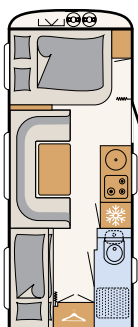

540 QMK

5 Schlafplätze