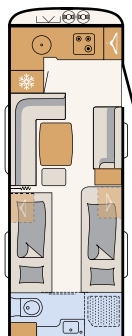

SANITAIR

Royaal badderen

Een badkamer over de hele breedte van het voertuig met geïntegreerde douche: veel plaats om de dag goed te beginnen! • 690 BQT | Tarragona

Hup, onder de douche! De opklapbare wastafel verdwijnt gewoon in de wand om ruimte te maken

550 BET

3 Schlafplätze

550 RD

3 Schlafplätze

550 SE

3 Schlafplätze

670 BET

3 Schlafplätze