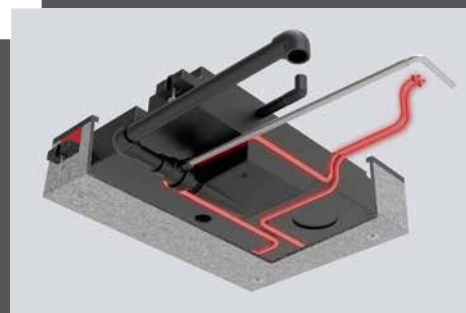

Verwarmde en geïsoleerde vuilwatertank van 42 liter: ook bij temperaturen onder nul kan er niets bevriezen (optioneel)