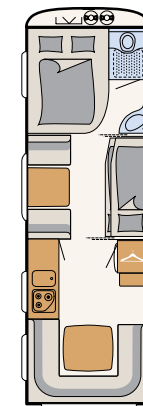

730 FKR
8 slaappleaatsen

Het maximaal aantal slaappleaatsen kan worden bereikt door ombouw zitgroep en drie stapelbedden (optioneel) en verdere opties.