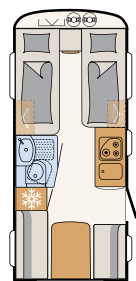

460 EL
3 slaappleaatsen