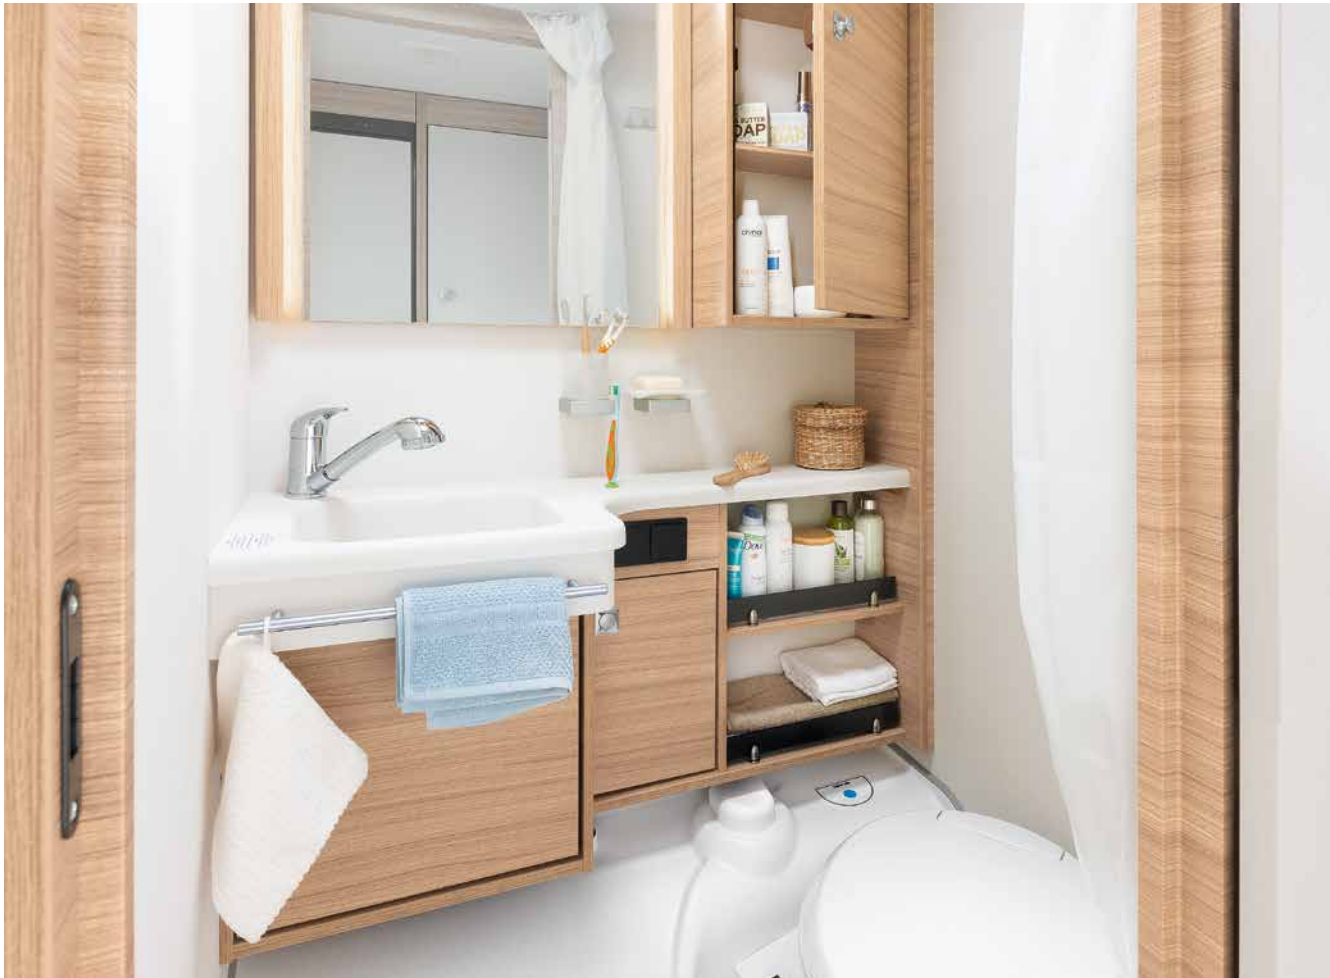

# Wellness-oase

De Camper® biedt met de compacte badkamer alles om je ook op vakantie lekker fris te voelen · 550 ESK | Mount

Direct naast het grote bed begint het wellness-gedeelte:  
een doucheruimte met toilet · 730 FKR | Galaxy