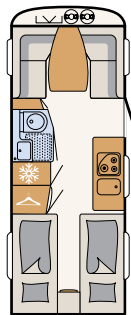

510 LE

4 slaappleaatsen