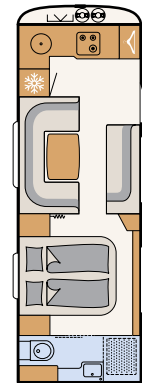

690 BQT

4 Schlafplätze

Het maximaal aantal slaapplekken kan worden bereikt door ombouw zitgroep en drie stapelbedden (optioneel) en verdere opties.