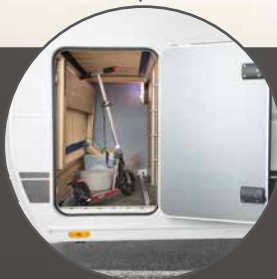

17 inch aluminium velgen in Dethleffs-design onderstrepen de stijlvolle uitstraling (optioneel)

Grote 'garage' door opklapbaar stapelbed (afhankelijk van de indeling)

Standaard serviceluik zorgt voor een gemakkelijk toegankelijke extra opslagruimte (afhankelijk van de indeling)