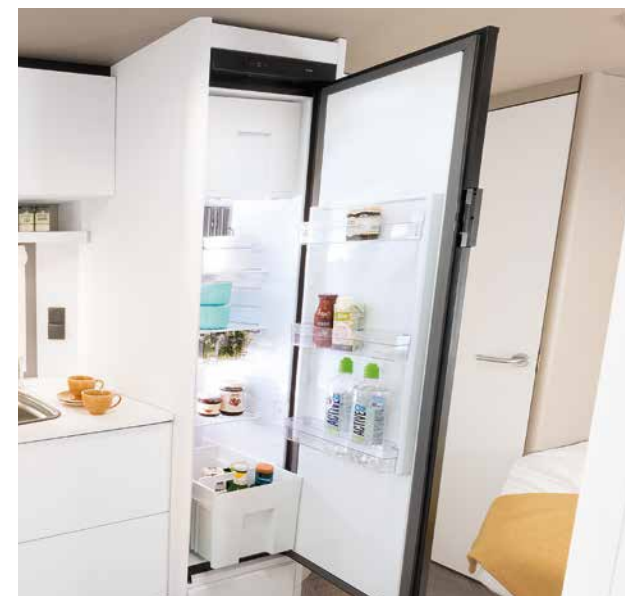

De afdekkingen van de wasbak en het kooktoestel dienen als werkblad wanneer ze gesloten zijn.

In de c'go worden meestal grote koel-vriescombinaties van 137 l geïnstalleerd, inclusief een vriesvak van 15 l • 495 FR | Ronda