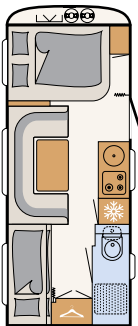

540 QMK

5 Schlafplätze