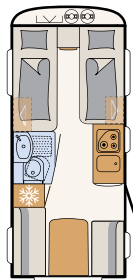

460 EL

3 slaappleaatsen