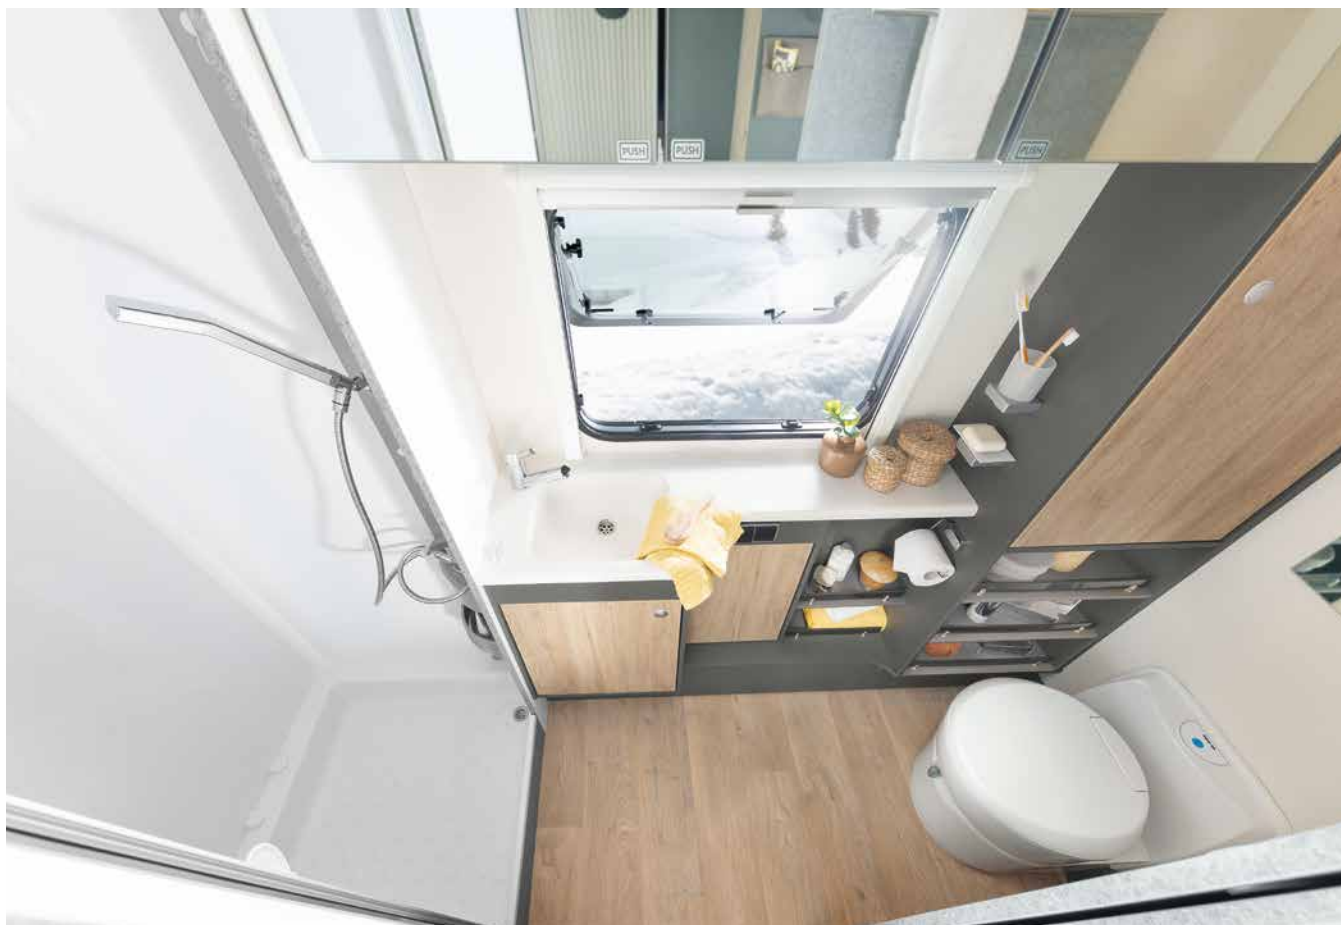

SANITAIR

Royaal badderen

Een badkamer over de hele breedte van het voertuig met geïntegreerde douche: veel plaats om de dag goed te beginnen! • 690 BQT | Tarragona

Hup, onder de douche! De opklapbare wastafel verdwijnt gewoon in de wand om ruimte te maken