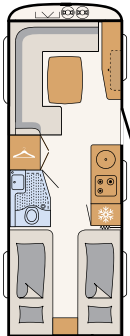

550 SE

3 Schlafplätze