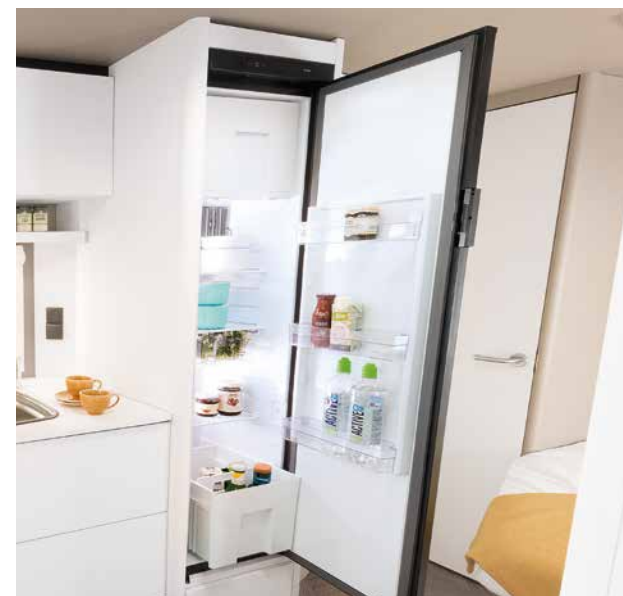

Comfortabele badkamer door een open wastafel met grote spiegel • 495 FR | Ronda

In een handomdraai weer schoon. Wie graag in de c'go wil douchen: voor alle indelingen is een douchepakket optioneel mogelijk

KEUKEN

Koken voor de hele familie

Heel veel plaats in de keuken: ruime keukenkastjes en royale lades met softclose sluiting maken de keuken in de c'go tot een perfect ruimtewonder. De afbeelding van het kooktoestel komt niet overeen met de standaarduitrusting • 495 FR | Ronda

De afdekkingen van de wasbak en het kooktoestel dienen als werkblad wanneer ze gesloten zijn.

In de c'go worden meestal grote koel-vriescombinaties van 137 l geïnstalleerd, inclusief een vriesvak van 15 l • 495 FR | Ronda