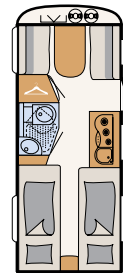

Hamerslag wit (standaard)

410 LK  
5 slaappleaatsen

420 QSH  
3 slaappleaatsen

460 LE  
3 slaappleaatsen

480 FSH  
3 slaappleaatsen

480 QLK  
6 slaappleaatsen

Compact,  
met veel  
opberg ruimte en  
tot wel **6 slaap-  
plaatsen!**