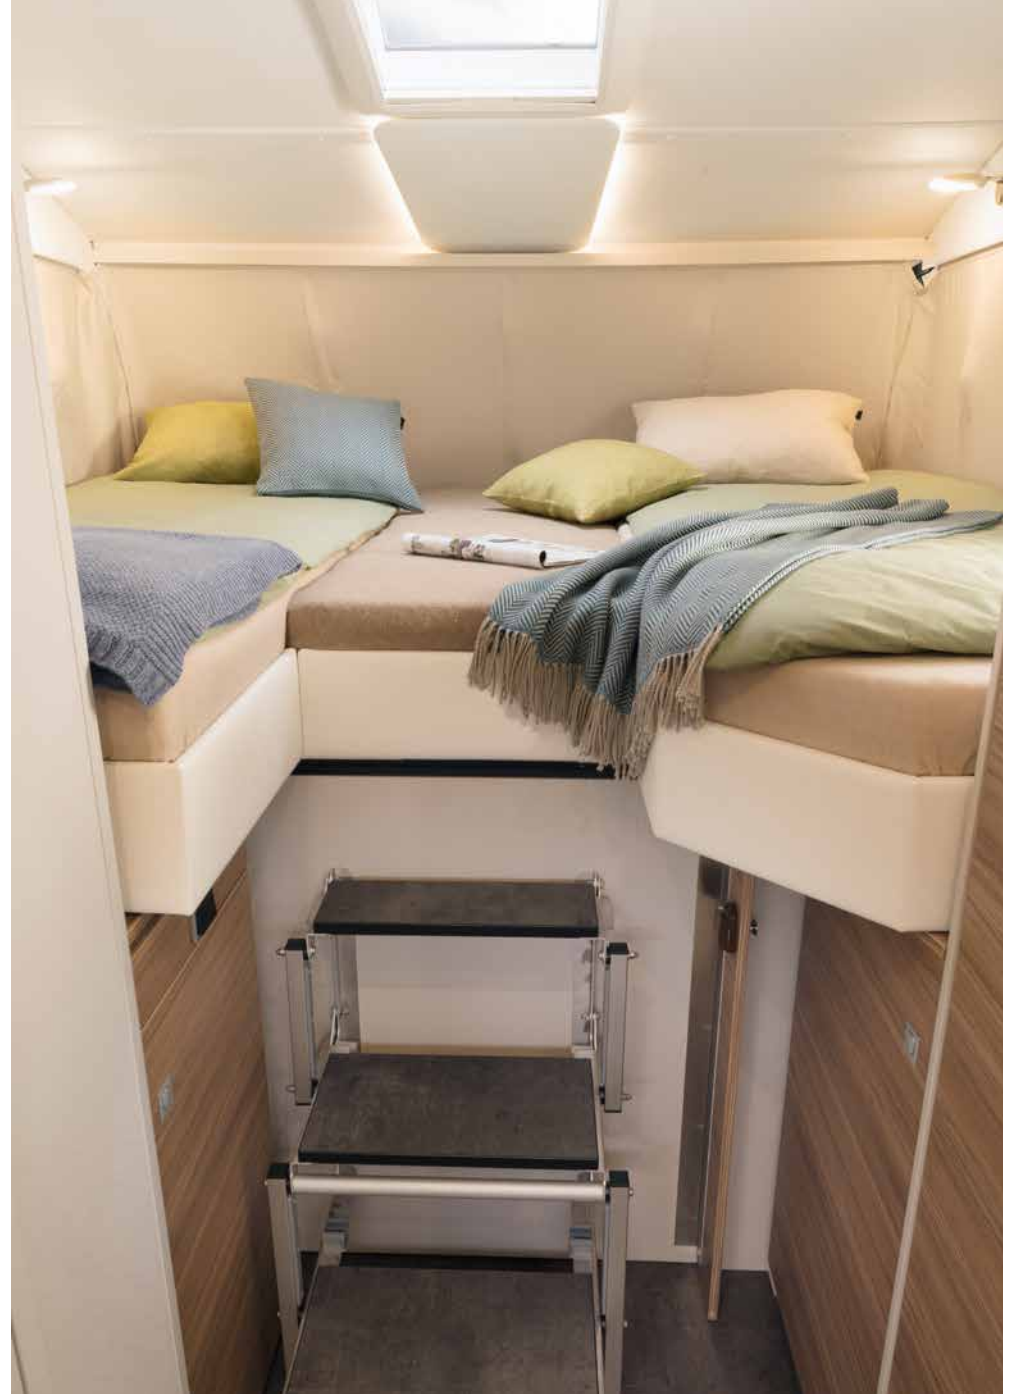

Relaxen tijdens het tv kijken, samen een glas wijn drinken of vrienden uitnodigen voor het diner? De enorme panoramische rondzitgroep wordt het middelpunt van gezellige uurtjes
• | 7820-2 | Samir

Een nieuw type verlichtingssysteem dat indirect de wand- en vloerelementen verlicht, creëert een gezellige sfeer • | 7820-2 | Samir

A 6820-2 | Samir

1 Zelfs de kleinere Alpa schittert met een enorme zitgroep en veel ruimte en bewegingsvrijheid

2 Op verzoek kunnen in de opbergbanken twee extra 3-punts beveiligde zitplaatsen worden aangebracht

3 Een bijzonder kenmerk van de Alpa: de royale bewegingsvrijheid in de keuken

SLAPEN

Droomcomfort

Het alkoofbed is via een stabiele opklapbare instap eenvoudig bereikbaar.
Handig: de houten schuifdeur sluit de woonruimte af van de cabine • A 6820-2

Grote 32 inch tv (optioneel)

Veel opbergruimte en een stevige afscheiding van de cabine

Professioneel gasfornuis met krachtige branders en glas-gecoat stalen oppervlak

Nog meer reiscomfort: luchtgeveerde SKA-captain's chairs incl. stoelverwarming en -ventilatie (optie bij integraal)