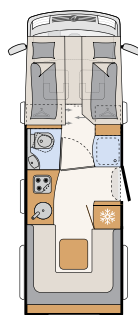

Alpa I 6820-2

4 slaappleaatsen