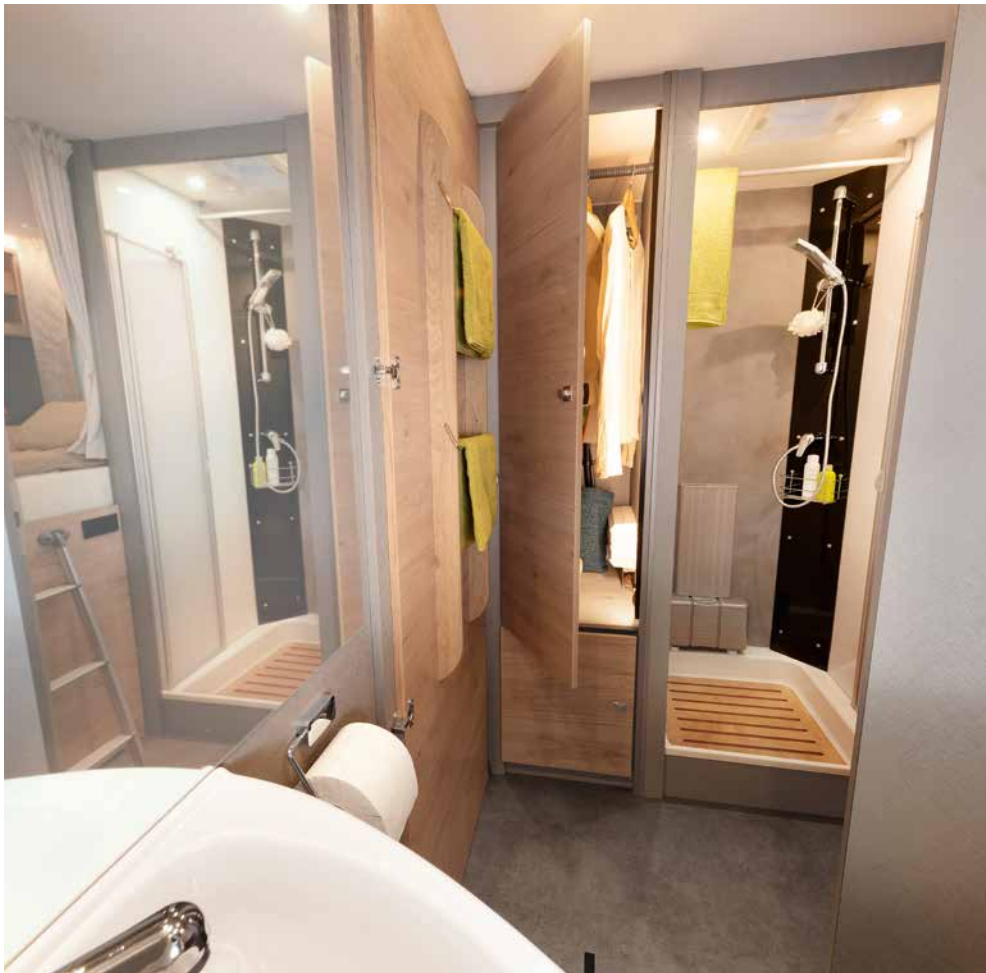

SANITAIR

Een frisse start.

Een écht ruime badkamer! De badkamerdeur kan worden gebruikt om de doorgang naar de woonruimte af te sluiten. Zo ontstaat een grote was- en aankleedruimte met directe toegang tot de garderobekast.