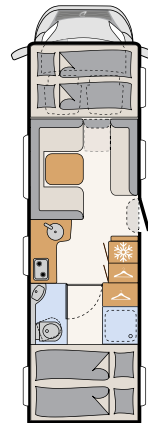

Enorme garage 145 cm hoog en garageluisen links en rechts.

Standaard met luifel 6 m

Premium verlaagd (met 145 mm) breedspoorchassis met tandemassier voor veilige rijeigenschappen

WONEN

Gewoonweg ruim.

Bijzonder comfortabel: de doorgang naar de cabine kan worden afgesloten met bijpassende bankonderdelen. Dit creëert een royale rondzitgroep en verandert de camper in een gezellige woonkamer, zelfs geschikt voor grote families.

Bekleding en interieur

Floyd

Noce Nagano

Meer informatie is beschikbaar op:
www.dethleffs.be/nl/xl-family
of in de prijslijst

XL Family

A 7872-2
6 slaappleatsen