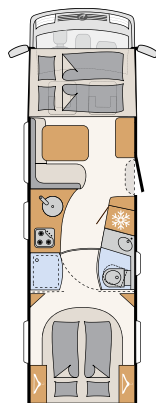

I 7850-2 DBM

5 slaappleatsen