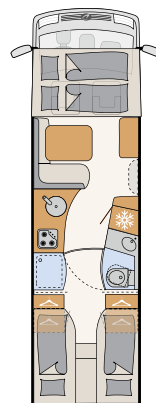

I 7850-2 EB

5 slaappleatsen